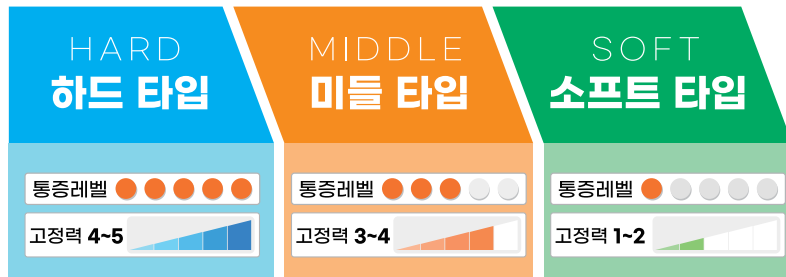

누구도 따라 할 수 없는 화이텐만의 기능!

화이텐의 가공 기술 [메탁스]

인간의 생체 에너지를 연구하는 화이텐의 기술로 보호대 소재에 두 가지 이상의 광물을 이용해 가공 처리한 메탁스 기술입니다.

단지 보호만 하는 것이 아닌, 착용하는 것만으로
고객님의 건강에 도움을 드립니다.

일상생활에 초점을 맞춘 데일리 케어 보호대

불편한 부분에 필요한 보호대를 선택해 보세요!